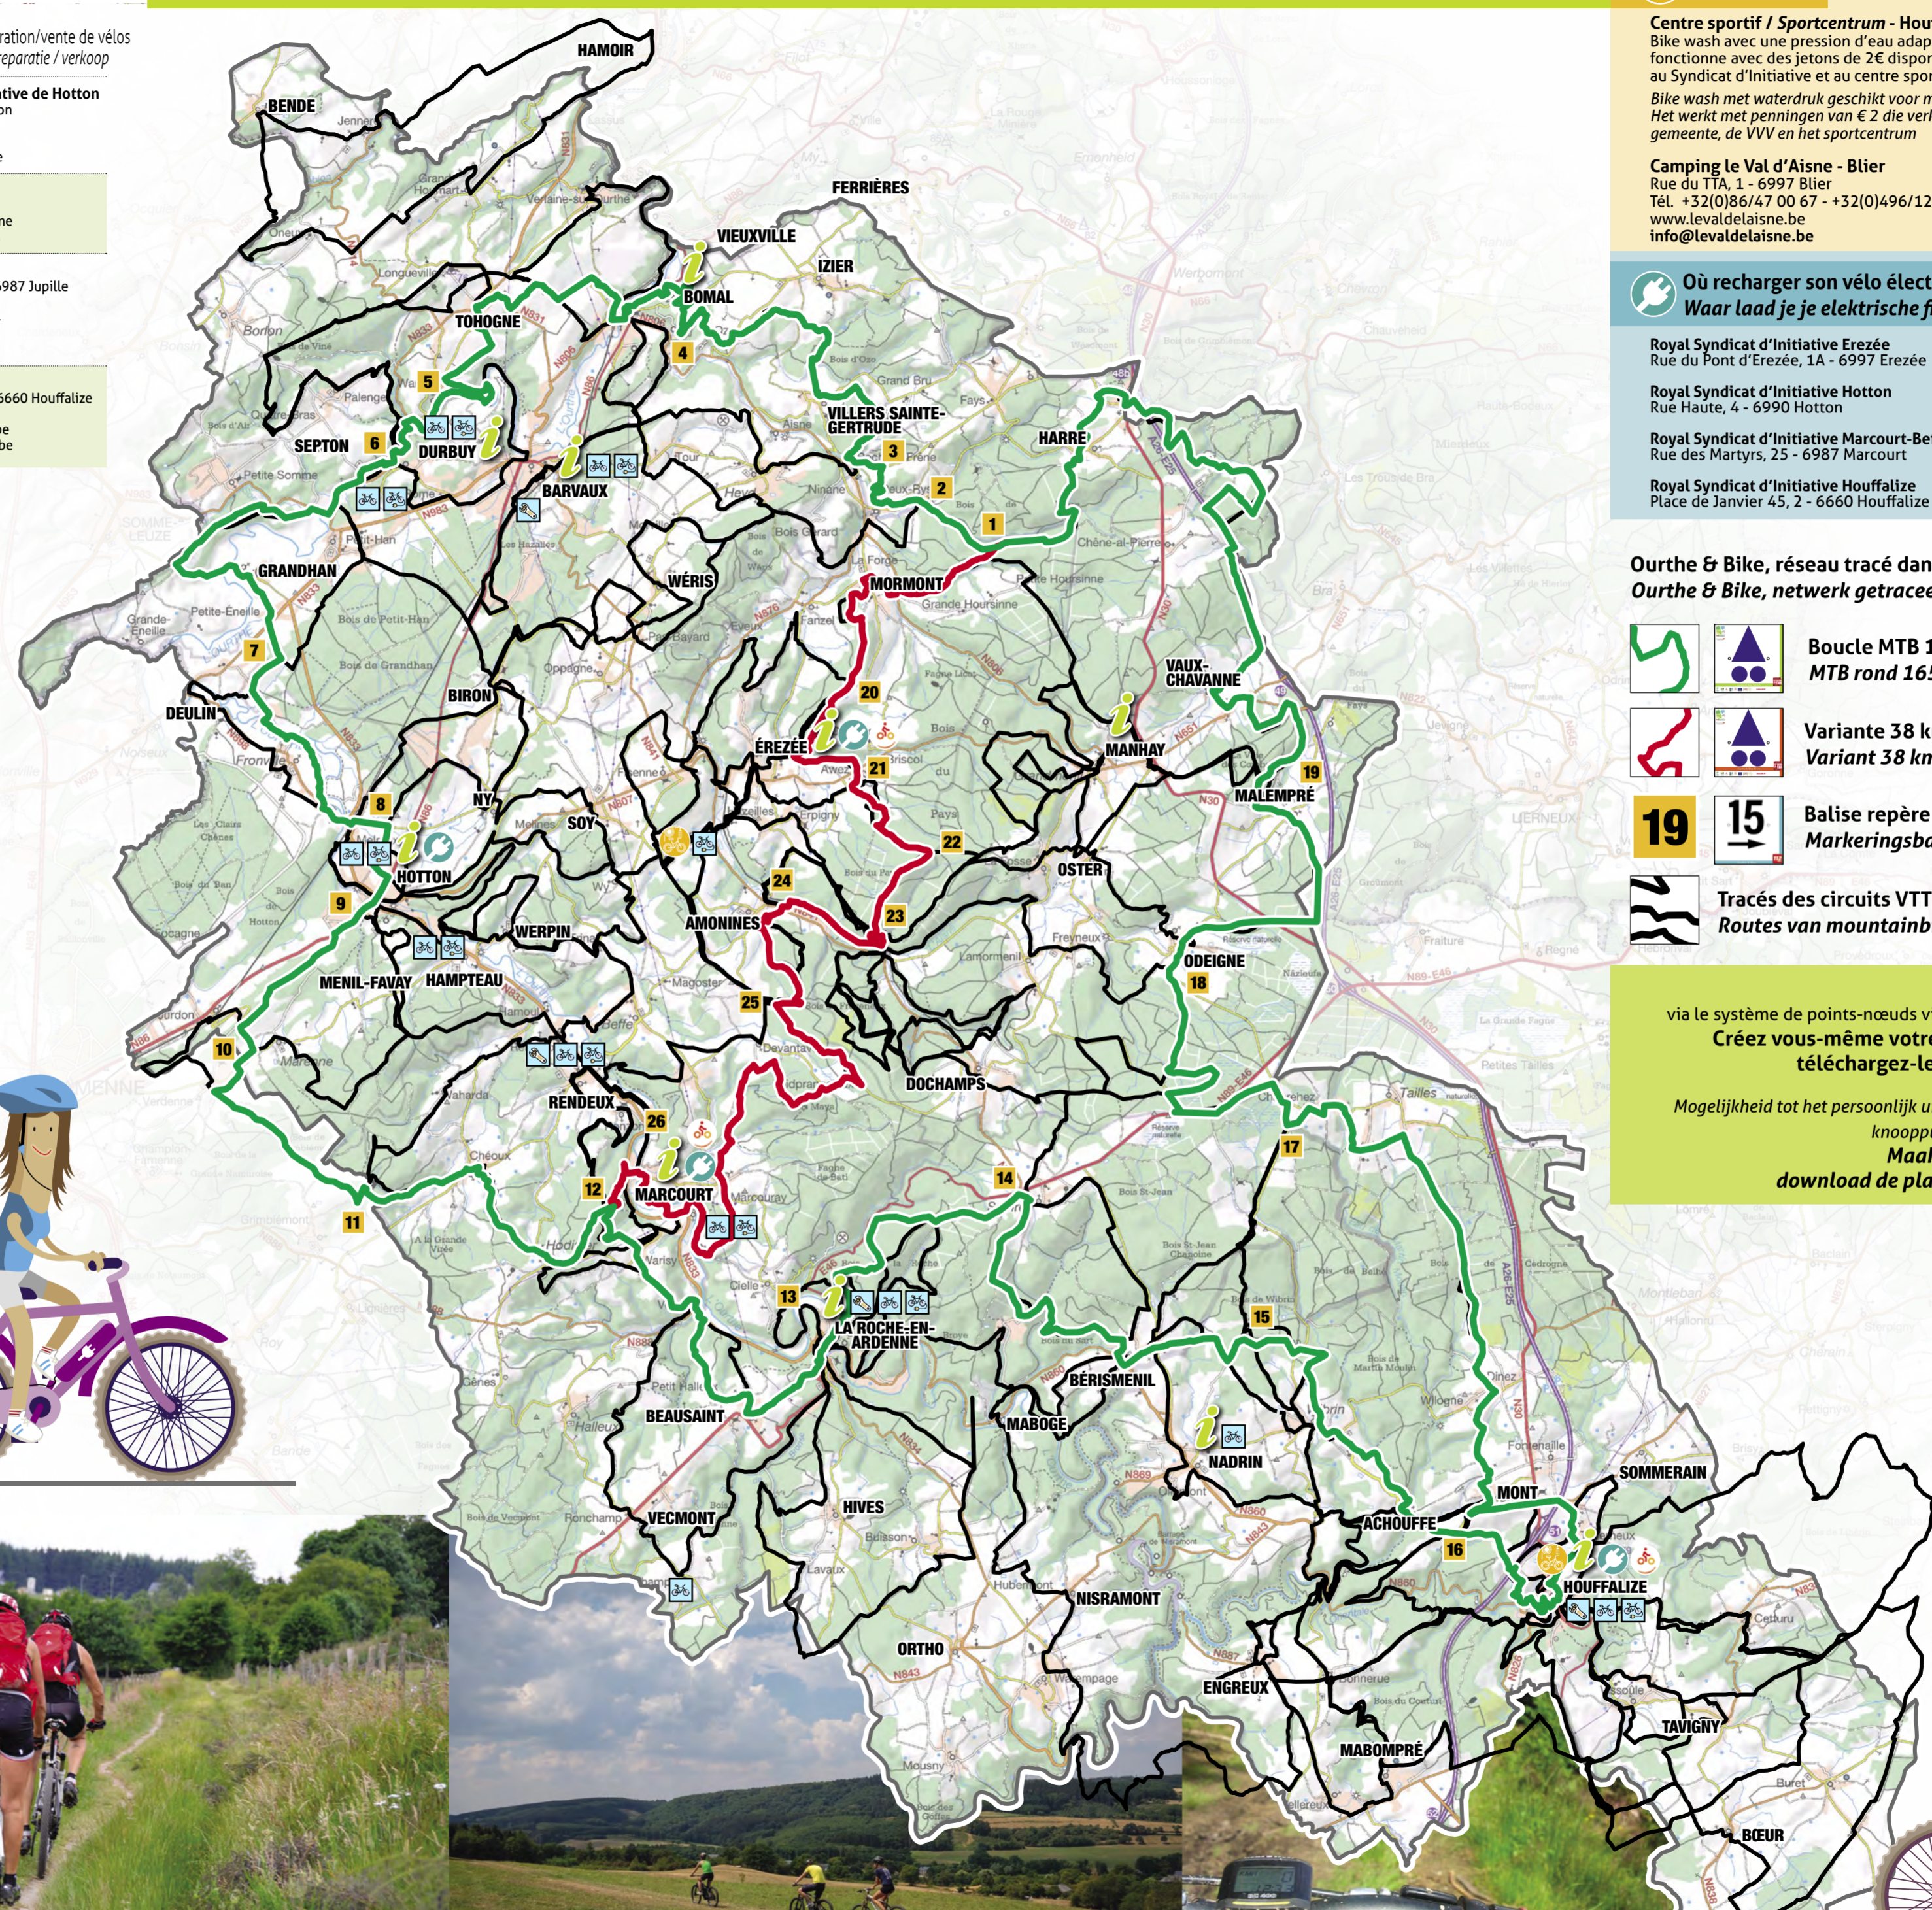

Rouleur
Rue de Schaebeek, 32 - 6660 Houffalize
Tél. +32(0)470/60 66 99
www.rouleur-houffalize.be
info@rouleur-houffalize.be

Cycles Grégoire
Route de Marche, 85 - 6940 Barvaux
Tél. +32(0)86/21.40.90

GHM
Route de Hotton, 12
6987 Rendeux
Tél. +32(0)84/47 73 87
ghm@skynet.be

Houffa Bike
Rue de la Gare, 23 - 6660 Houffalize
Tél. +32(0)61/28 99 21
+32(0)498/36 34 14
www.houffa-bike.com
contact@houffa-bike.com

Camping Le Val de l'Aisne
Rue du TTA, 1A - 6997 Blier
Tél. +32(0)86/47 00 67
+32(0)496/12 37 45
www.levaldelaisne.be
info@levaldelaisne.be

Naturaction
Rue de La Roche, 51 - 6660 Houffalize
Tél. +32(0)61/28 86 43
+32(0)495/30 98 15
www.naturaction.com
info@naturaction.com

Outdoor Centre
Au Setier, 1 - 6660 Nadrin
Tél. +32(0)84/44 41 12
www.outdoor-centre.be
info@outdoor-centre.be

PBO Outdoor Centre
Rue de La Roche, 2a - 6990 Hampteau
Tél. +31(0)30/22 71 867
+31(0)6 40 08 93 60
www.belgische-ardennen.nl
info@pbo-outdoorcentre.nl

Royal Syndicat d'Initiative de Barvaux
Parc Juliéas, 1 - 6940 Barvaux
Tél. +32(0)86/21.11.65
www.barvaux.info
rsi.barvaux@skynet.be

Sowatt Office
Rue de Beausaint, 4
6980 La Roche-en-Ardenne
Tél. +32/495 20 56 41
www.sowatt.be

Royal Syndicat d'Initiative de Durbuy
Place aux Foires, 25 - 6940 Durbuy
Tél. +32(0)86.21.24.28
www.durbuytourisme.be
info@durbuyinfo.be